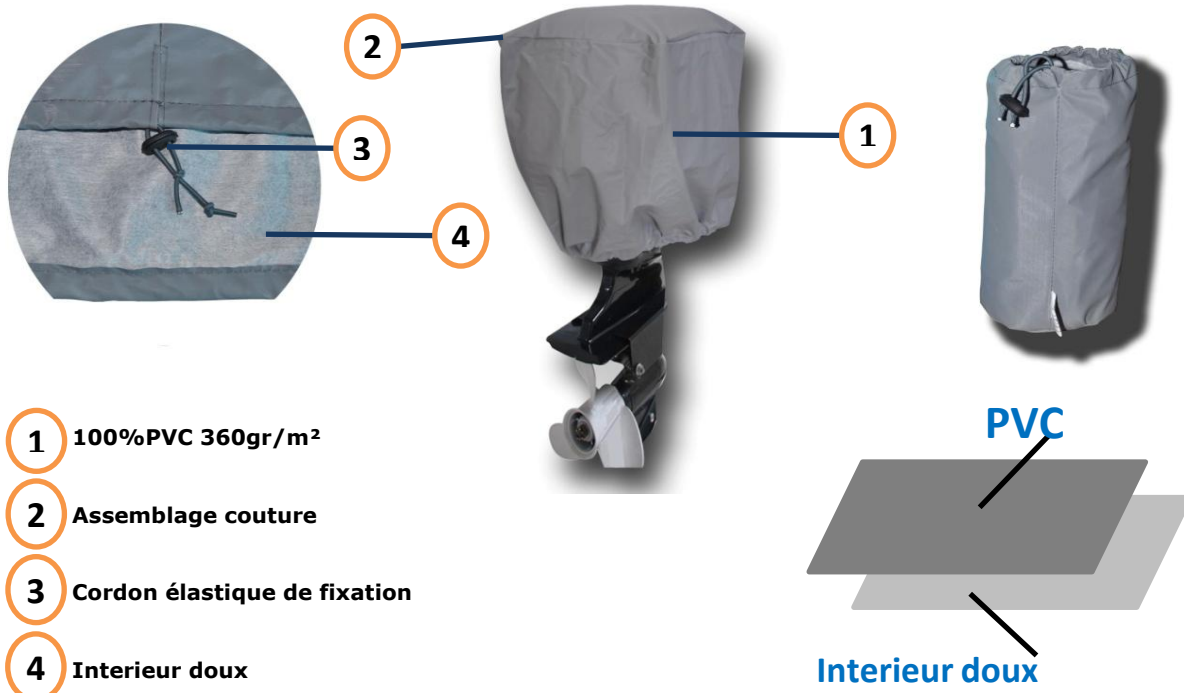

# Housse de protection moteurs de bateaux

Dimensions de la housse (Longueur x largeur x hauteur)

7 TAILLES			
	Dimension		
	L	I	H
T1	40 cm	25 cm	32 cm
T2	48 cm	27 cm	35 cm
T3	55 cm	33 cm	45 cm
T4	63 cm	35 cm	50 cm
T5	73 cm	40 cm	65 cm
T6	75 cm	45 cm	75 cm
T7	90 cm	60 cm	80 cm