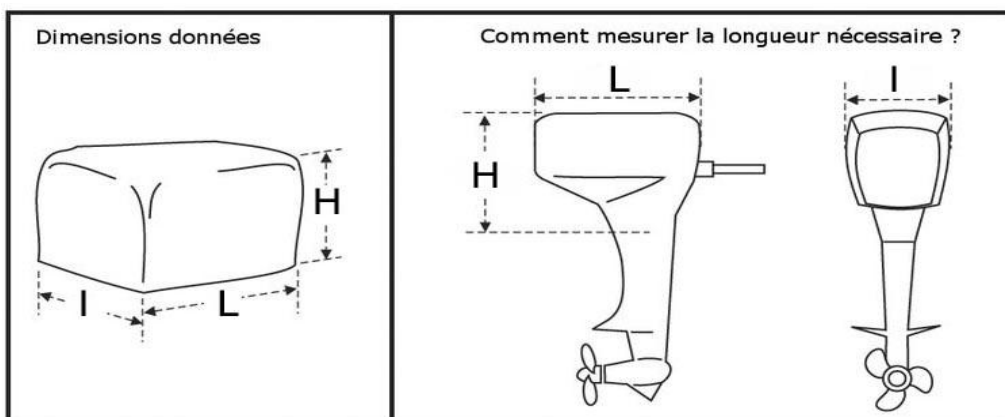

# Housse de protection moteurs de bateaux

Dimensions de la housse (Longueur x largeur x hauteur)

7 TAILLES			
	Dimension		
	L	I	H
T1	40 cm	25 cm	32 cm
T2	48 cm	27 cm	35 cm
T3	55 cm	33 cm	45 cm
T4	63 cm	35 cm	50 cm
T5	73 cm	40 cm	65 cm
T6	75 cm	45 cm	75 cm
T7	90 cm	60 cm	80 cm