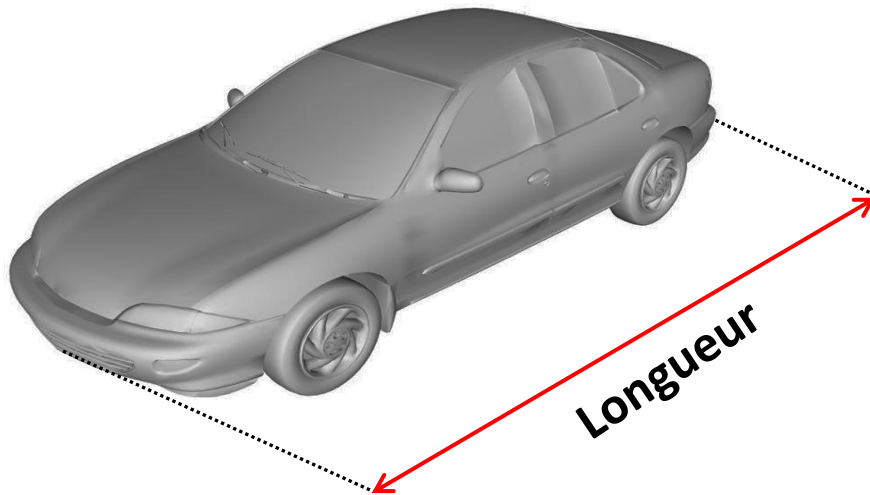

Housse de protection Voiture

Dimensions de la housse

Housse pour la protection de votre voiture en extérieur.

TAILLE S	Convient aux voitures d'une longueur total d'environ 4,06 mètres
TAILLE M	Convient aux voitures d'une longueur total d'environ 4,25 mètres
TAILLE L	Convient aux voitures d'une longueur total d'environ 4,78 mètres
TAILLE XL1	Convient aux voitures d'une longueur total d'environ 5,28 mètres
TAILLE XL2	Convient aux voitures d'une longueur total d'environ 5,74 mètres

- 1 100%PVC 360gr/m²
- 2 Assemblage couture
- 3 Elastique de maintien
- 4 Interieur doux
- 5 Fermeture ZIP
- 6 Sangle de maintien
- 7 4 aérateurs

Protection contre le soleil, la pluie, la poussière, la neige, ...