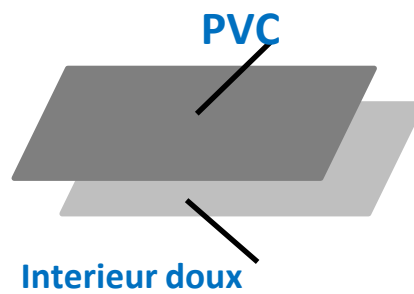

Housse de protection QUAD

Dimensions de la housse (Longueur x largeur x hauteur)

Housse pour la protection de votre Quad en extérieur et en intérieur.

	Dimension		
	L	I	H
S	195 cm	122 cm	80 cm
M	208 cm	122 cm	80 cm
L	220 cm	125 cm	85 cm
XL	251 cm	125 cm	85 cm

1 100%PVC 360gr/m²

2 Assemblage couture

3 Elastique de maintien

4 Interieur doux

Protection contre le soleil, la pluie, la poussière, la neige, ...