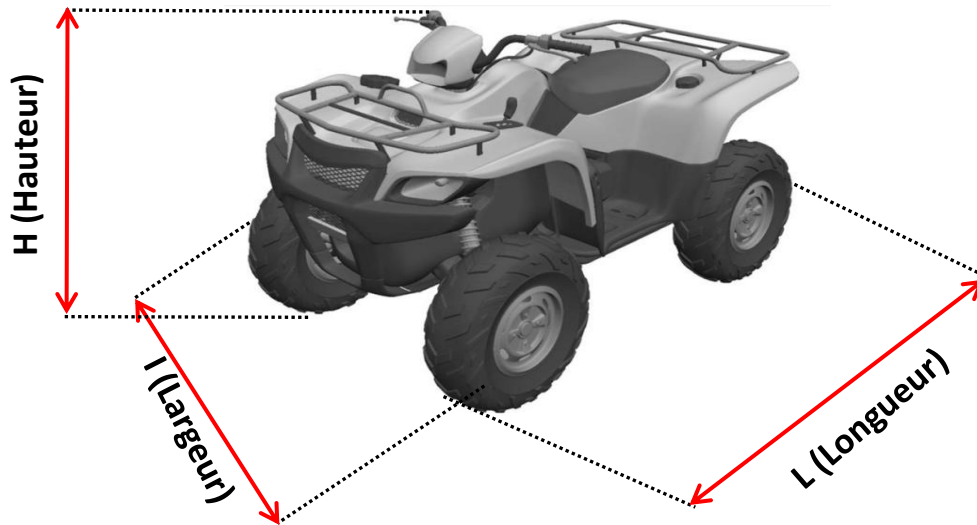

Housse de protection QUAD

Dimensions de la housse (Longueur x largeur x hauteur)

Housse pour la protection de votre Quad en extérieur et en intérieur.

	Dimension		
	L	I	H
S	195 cm	122 cm	80 cm
M	208 cm	122 cm	80 cm
L	220 cm	125 cm	85 cm
XL	251 cm	125 cm	85 cm

1 100%PVC 360gr/m²

2 Assemblage couture

3 Elastique de maintien

4 Interieur doux

Protection contre le soleil, la pluie, la poussière, la neige, ...