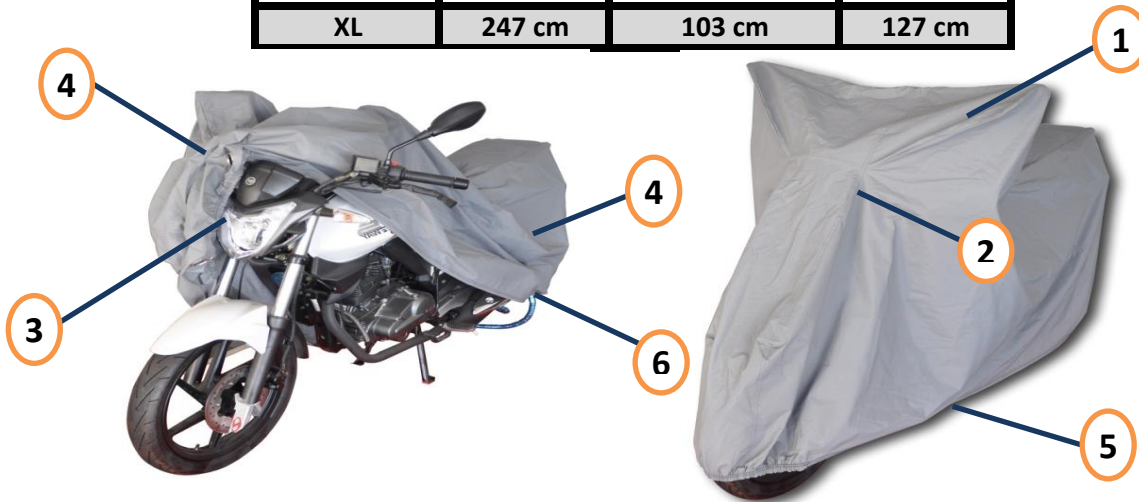

# Housse de protection Moto

Dimensions de la housse (Longueur x largeur x hauteur)

Housse pour la protection de votre Moto en extérieur et en intérieur.

	Dimension		
	L	l	H
S	184 cm	93 cm	120 cm
M	204 cm	93 cm	120 cm
L	230 cm	98 cm	125 cm
XL	247 cm	103 cm	127 cm

- 1 100%PVC 360gr/m<sup>2</sup>
- 5 Sangle de maintien
- 2 Assemblage couture
- 6 Œillet pour cadenas
- 3 Elastique de maintien
- 7 Interieur doux
- 4 Toile de protection au niveau de(s) l'échappement(s)