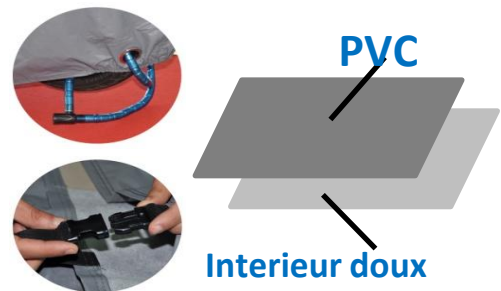

# Housse de protection Moto

Dimensions de la housse (Longueur x largeur x hauteur)

Housse pour la protection de votre Moto en extérieur et en intérieur.

	Dimension		
	L	l	H
S	184 cm	93 cm	120 cm
M	204 cm	93 cm	120 cm
L	230 cm	98 cm	125 cm
XL	247 cm	103 cm	127 cm

- 1 100%PVC 360gr/m<sup>2</sup>
- 5 Sangle de maintien
- 2 Assemblage couture
- 6 Œillet pour cadenas
- 3 Elastique de maintien
- 7 Interieur doux
- 4 Toile de protection au niveau de(s) l'échappement(s)