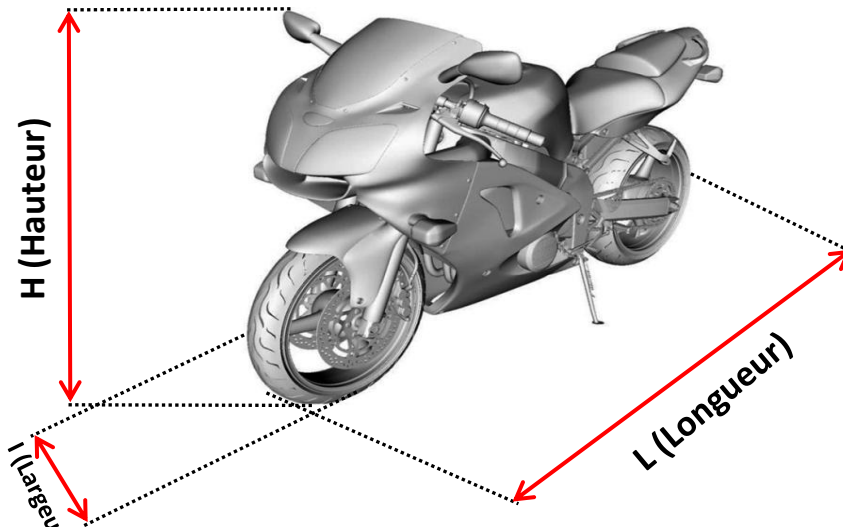

# Housse de protection Moto

Dimensions de la housse (Longueur x largeur x hauteur)

Housse pour la protection de votre Moto en extérieur et en intérieur.

	Dimension		
	L	l	H
S	184 cm	93 cm	120 cm
M	204 cm	93 cm	120 cm
L	230 cm	98 cm	125 cm
XL	247 cm	103 cm	127 cm

- 1 100%PVC 360gr/m<sup>2</sup>
- 5 Sangle de maintien
- 2 Assemblage couture
- 6 Œillet pour cadenas
- 3 Elastique de maintien
- 7 Interieur doux
- 4 Toile de protection au niveau de(s) l'échappement(s)