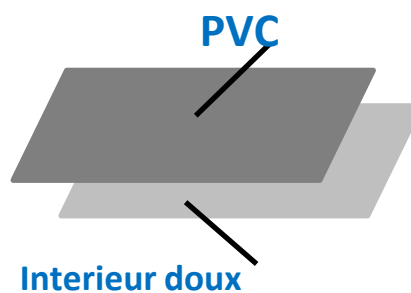

Housse de protection Jet-ski

Dimensions de la housse (Longueur x largeur x hauteur)

Housse pour la protection de votre Jet-ski en extérieur et en intérieur.

	Dimension		
	L	I	H
S	230 cm	75 cm	74 cm
M	280 cm	113 cm	105 cm
L	310 cm	120 cm	105 cm
XL	335 cm	125 cm	116 cm

1 100%PVC 360gr/m²

2 Assemblage couture

3 Elastique de maintien

4 Interieur doux

Protection contre le soleil, la pluie, la poussière, la neige, ...