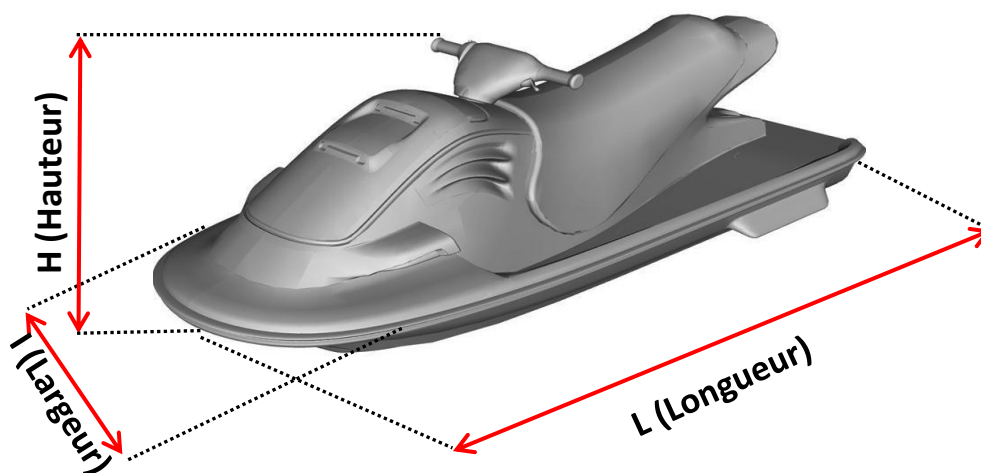

Housse de protection Jet-ski

Dimensions de la housse (Longueur x largeur x hauteur)

Housse pour la protection de votre Jet-ski en extérieur et en intérieur.

	Dimension		
	L	I	H
S	230 cm	75 cm	74 cm
M	280 cm	113 cm	105 cm
L	310 cm	120 cm	105 cm
XL	335 cm	125 cm	116 cm

1 100%PVC 360gr/m²

2 Assemblage couture

3 Elastique de maintien

4 Interieur doux

Protection contre le soleil, la pluie, la poussière, la neige, ...