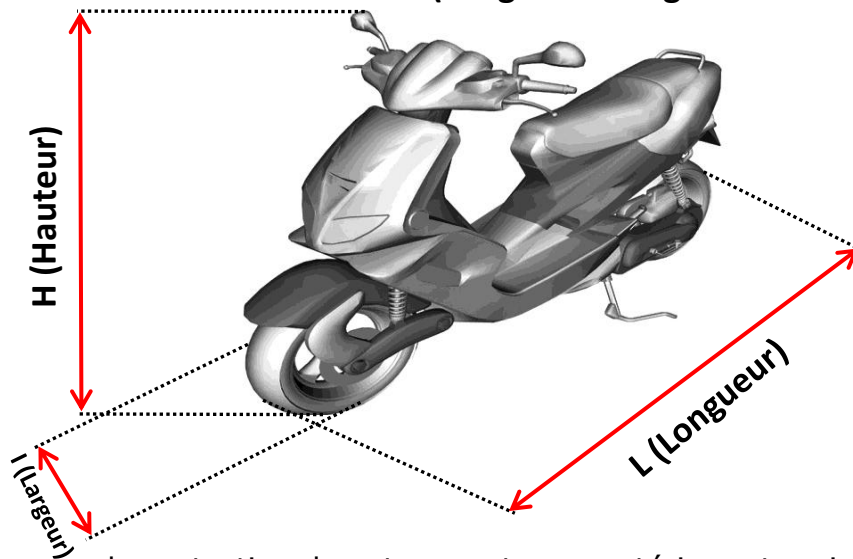

# Housse de protection Scooter

Dimensions de la housse (Longueur x largeur x hauteur)

Housse pour la protection de votre scooter en extérieur et en intérieur.

	Dimension		
	L	I	H
S	127	72	110
M	159	72	119
L	189	102	116

- 1 100%PVC 360gr/m<sup>2</sup>
- 2 Assemblage couture
- 3 Elastique de maintien
- 4 Interieur doux
- 5 Sangle de maintien
- 6 Œillet pour cadenas

Protection contre le soleil, la pluie, la poussière, la neige, ...